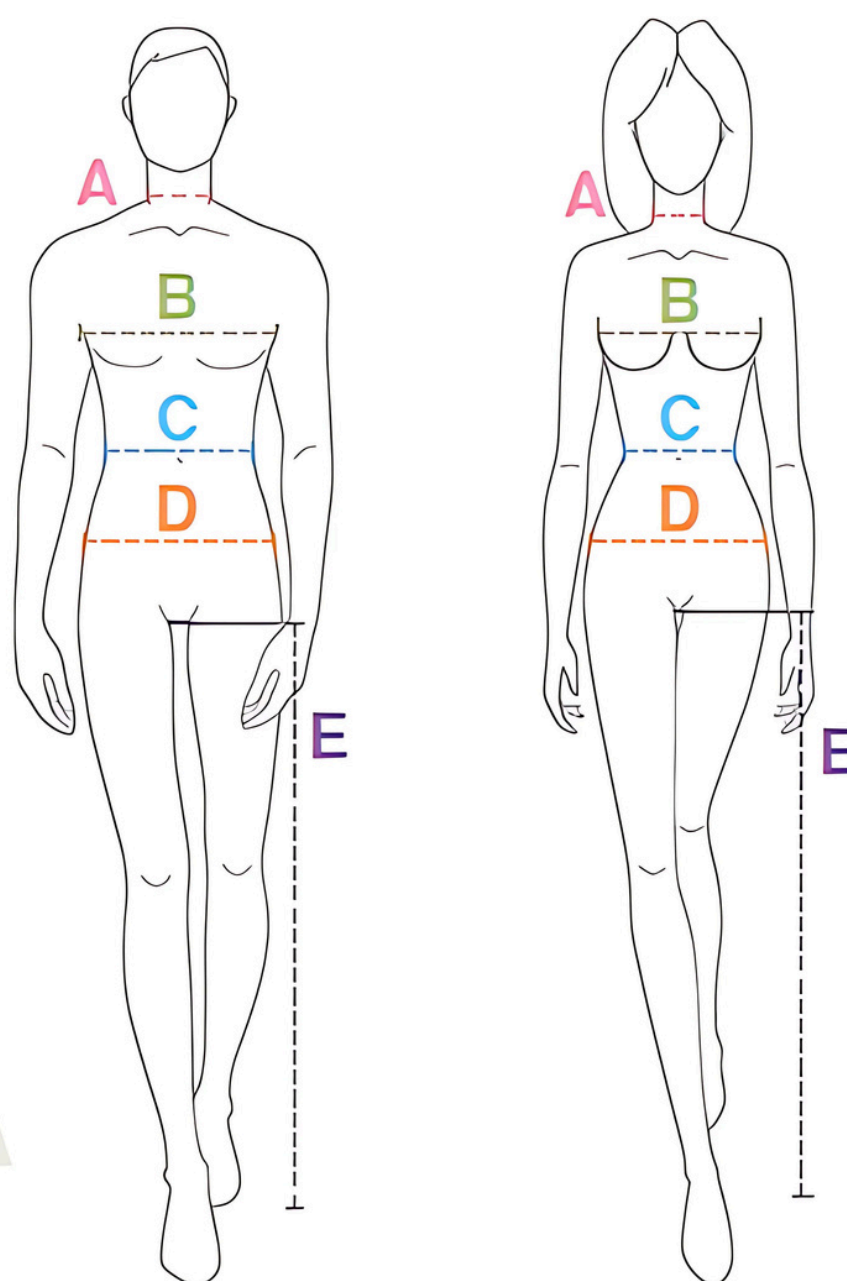

GUIDE DES TAILLES

MESURES MORPHOLOGIQUES

- A** - ENCOLURE
- B** - TOUR DE POITRINE
- C** - TOUR DE TAILLE
- D** - TOUR DE BASSIN
- E** - ENTREJAMBE

KARIBAN / WK. DESIGN TO WORK / KARIBAN PREMIUM / PROACT / NATIVE SPIRIT

HAUTS HOMME

| Taille | FR | A | B | C |
|---------|----|-------|---------|-------------|
| XXS | 42 | 34-35 | 82-86 | 65-70 |
| XS | 44 | 35-35 | 86-90 | 70-74 |
| S | 46 | 36-37 | 90-94 | 74-78 |
| S/M | 48 | 37-38 | 94-98 | 78-82 |
| M | 50 | 38-39 | 98-102 | 82-86 |
| L | 52 | 39-40 | 102-106 | 86-90,5 |
| XL | 54 | 40-41 | 106-110 | 90,5-95,5 |
| XL/XXL | 56 | 41-42 | 110-114 | 95,5-100,5 |
| XXL | 58 | 42-43 | 114-118 | 100,5-105,5 |
| 3XL | 60 | 43-44 | 118-122 | 105,5-110,5 |
| 3XL/4XL | 62 | 44-45 | 122-126 | 110,5-115,5 |
| 4XL | 64 | 45-46 | 126-130 | 115,5-120,5 |
| 5XL | 66 | 46-47 | 130-134 | 120,5-125,5 |
| 5XL/6XL | 68 | 47-48 | 134-138 | 125,5-130,5 |
| 6XL | 70 | 48-49 | 138-142 | 130,5-135,5 |

BAS HOMME

| Taille | FR | C | D | E |
|---------|----|-------------|---------------|-----------|
| XXS | 34 | 66-70 | 66,75-69,25 | 73,3-71,7 |
| XS | 36 | 70-74 | 69,25-71,75 | 73,7-80,1 |
| S | 38 | 74-78 | 71,75-74,25 | 80,1-80,5 |
| S/M | 40 | 78-82 | 74,25-76,75 | 80,5-80,9 |
| M | 42 | 82-86 | 76,75-79,25 | 80,9-81,3 |
| L | 44 | 86-90,5 | 79,25-81,75 | 81,3-81,7 |
| XL | 46 | 90,5-95,5 | 81,75-84,25 | 81,7-82,1 |
| XL/XXL | 48 | 95,5-100,5 | 84,25-86,75 | 82,1-82,5 |
| XXL | 50 | 100,5-105,5 | 86,75-89,25 | 82,5-82,9 |
| 3XL | 52 | 105,5-110,5 | 89,25-91,75 | 82,9-83,3 |
| 3XL/4XL | 54 | 110,5-115,5 | 91,75-94,25 | 83,3-83,7 |
| 4XL | 56 | 115,5-120,5 | 94,25-96,75 | 83,7-84,1 |
| 5XL | 58 | 120,5-125,5 | 96,75-99,25 | 84,1-84,5 |
| 5XL/6XL | 60 | 125,5-130,5 | 99,25-101,75 | 84,5-84,9 |
| 6XL | 62 | 130,5-135,5 | 101,75-104,25 | 84,9-85,3 |