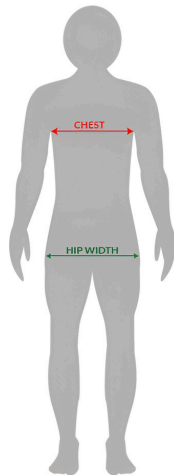

## COLOR GUIDE

<b>01</b> ARANCIO/ORANGE	<b>19</b> GIALLO FLUO /YELLOW FLUO	<b>37</b> BLU CHIARO /LIGHT ROYAL
<b>02</b> AZZURRO/ROYAL	<b>20</b> ORO/GOLD	<b>39</b> FUXIA FLUO /FLUO FUXIA
<b>03</b> BIANCO/WHITE	<b>21</b> AVION	<b>40</b> JEANS
<b>04</b> BLU NAVY	<b>23</b> GRIGIO SCURO /DARK GREY	<b>41</b> JEANS CHIARO /LIGHT JEANS
<b>05</b> CELESTE/SKY	<b>24</b> TURCHESE /TURQUOISE	<b>42</b> JEANS SCURO /DARK JEANS
<b>06</b> FUXIA	<b>26</b> VERDE SCURO /DARK GREEN	<b>43</b> GRIGIO MELANGE CHIARO /LIGHT GREY MELANGE
<b>07</b> GIALLO/YELLOW	<b>27</b> GRIGIO CHIARO /LIGHT GREY	<b>44</b> GRIGIO MELANGE SCURO /DARK GREY MELANGE
<b>08</b> GRANATA/BURGUNDY	<b>28</b> ARANCIO FLUO /FLUO ORANGE	<b>45</b> AZZURRO JEANS /ROYAL JEANS
<b>09</b> GRIGIO/GREY	<b>29</b> TRASPARENTE /TRANSPARENT	<b>46</b> AZZURRO MELANGE /ROYAL MELANGE
<b>10</b> NERO/BLACK	<b>30</b> ARGENTO /SILVER	<b>47</b> BLU JEANS
<b>11</b> ROSA/PINK	<b>31</b> GLICINE /LAVENDER	<b>48</b> NERO JEANS/BLACK JEANS
<b>12</b> ROSSO/RED	<b>32</b> VERDE MELA /GREEN APPLE	<b>50</b> VERDE LIME/GREEN LIME
<b>13</b> VERDE/GREEN	<b>33</b> VERDE CHIARO /LIGHT GREEN	<b>51</b> VERDE MILITARE/ARMY GREEN
<b>14</b> VIOLA/VIOLET	<b>34</b> VERDE FLUO /FLUO GREEN	<b>98</b> AVORIO/IVORY
<b>15</b> MARRONE/BROWN	<b>35</b> AMARANTO /AMARANTH	
<b>17</b> LILLA/LILAC	<b>36</b> BLU SCURO /DARK BLUE	

## SIZE GUIDE

### FOR KIT

	4XS	3XS	2XS	XS	S	M	L	XL	2XL	3XL	4XL
<b>CHEST</b>	34	37	40	43	47	51	55	59	62	65	68
<b>HIP WIDTH</b>	40	44	48	52	56	60	62	64	66	68	69

### FOR TRACKSUIT

	7XS	6XS	5XS	4XS	3XS	2XS	XS	S	M	L	XL	2XL	3XL	4XL
<b>CHEST</b>	33	35	37	39	41	44	49	53	56	58	60	62	64	66
<b>HIP WIDTH</b>	33	35	37	39	41	43	46,5	51	55	58	60	62	64	66